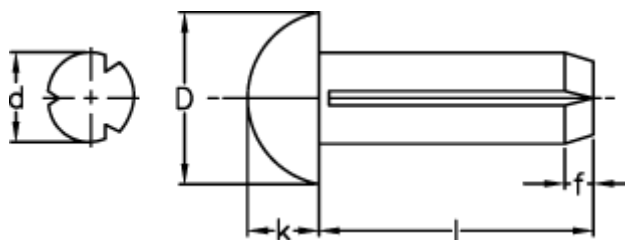

Varenummer: 088414041
Beskrivelse: KLEE Kæravnagle N4 1,4x6, rustfast
DIN 1476/DIN-EN-Norm 28 746

Mål

D = 2.4

d = 1.4

f = 0.5

k = 0.8

Længde = 3-7